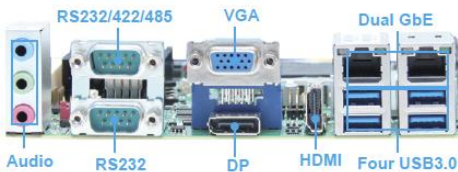

## Spécifications Techniques

<b>Châssis</b>	WADE-2231Q - Mini-ITX - Silver
<b>Alimentation</b>	FSP180-50PLA - Alimentation 180Watts
<b>Fond de panier</b>	N/A
<b>Carte-mère</b>	<a href="#">WADE-8017, CHIPSET Q170, Mini-ITX socket LGA1151</a>
<b>RAM</b>	1x 4Go DDR4 2133MHz
<b>Processeur</b>	INTEL Corei5-6500 3,2Ghz 6Mo cache socket LGA1151
<b>Interfaces vidéo</b>	1x VGA 1x DP (display port) 1x HDMI
<b>Extensions</b>	1x PCI-e (x16) Via riser 1x Mini-PCle socket 1x M.2 Type E socket
<b>Stockage</b>	1x Disque dur SEAGATE Barracuda 3,5" 1Tera 7200t * Partition C = Système : 250Go * Partition D = Data : 750Go
<b>Audio</b>	Realtek ALC892 HDA codec, 5.1 channels
<b>Ethernet</b>	1x Intel WGI219LM (10/100/1000Mbps) 1x Intel WGI211AT (10/100/1000Mbps)
<b>Face avant I/O</b>	2x USB2.0
<b>Face arrière I/O</b>	4x USB3.0 1x port COM RS232/422/485 & 1x port COM RS232 2x GbE (RJ-45) 1x VGA, 1x DP, 1x HDMI 1x équerre AUDIO
<b>Lecteur</b>	N/A
<b>OS</b>	Licence Windows 7PRO/10PRO 32 ou 64 Bits FR ou UK
<b>Dimensions</b>	81.5 x 150 x 40.5 mm
<b>Garantie</b>	1 an

## Options

<b>Processeurs</b>	Processeur Intel Core I3-6100 3,7Ghz 3 Mo cache Processeur Intel Core I7-6700 3,4Ghz 8Mo cache
<b>RAID</b>	Raid 0 - 1 - 10 accès aux disques via ouverture du capot